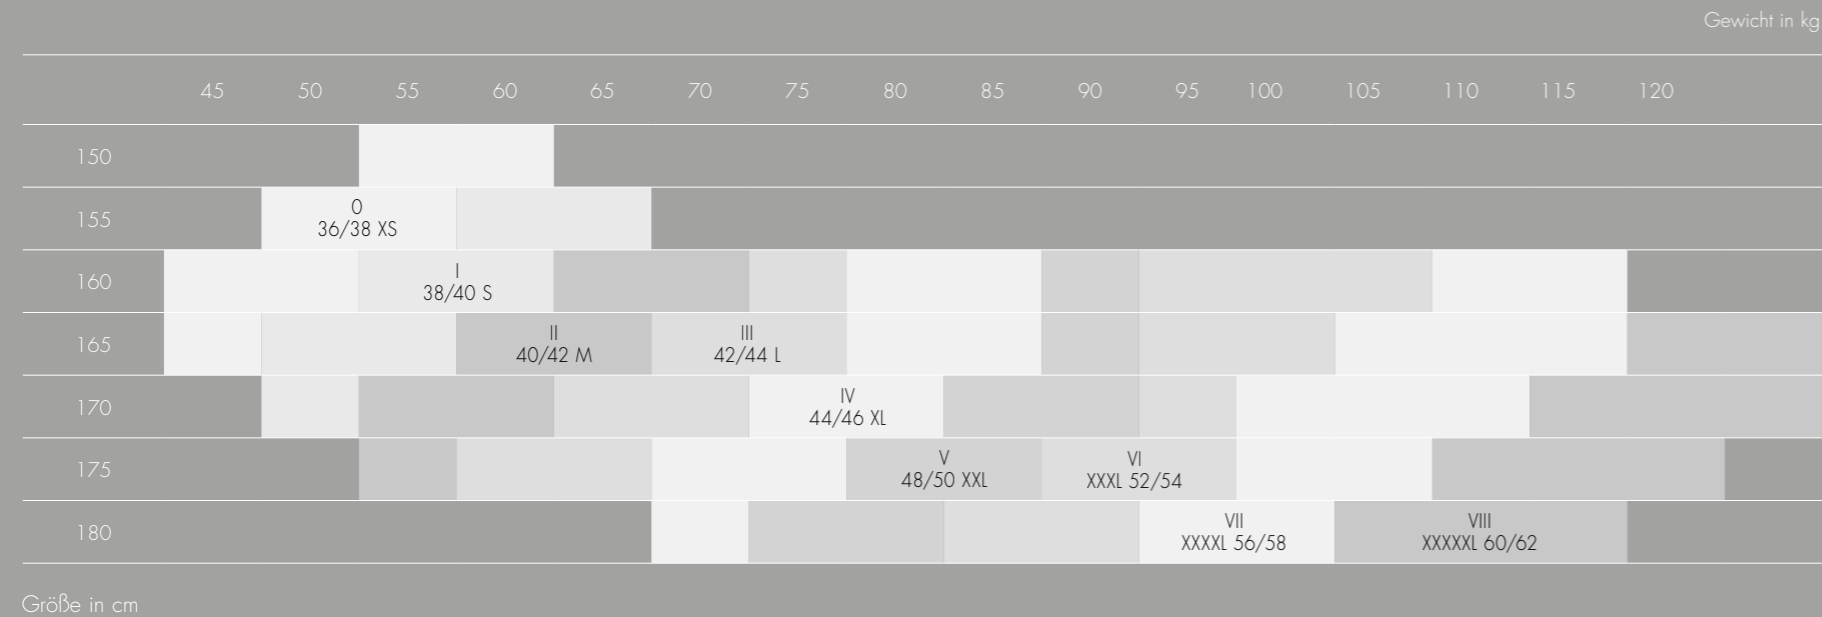

KUNERT

GRÖSSENTABELLEN

HALTERLOSE STRÜMPFE, KNIESTRÜMPFE UND SOCKEN:
Wählen Sie die Produkte in Ihrer Schuhgröße.

STRUMPFHOSEN UND LEGGINGS:

Entnehmen Sie Ihre optimale Größe der Tabelle mit Hilfe Ihrer Körpergröße und Ihres Gewichts.

Normalgrößen