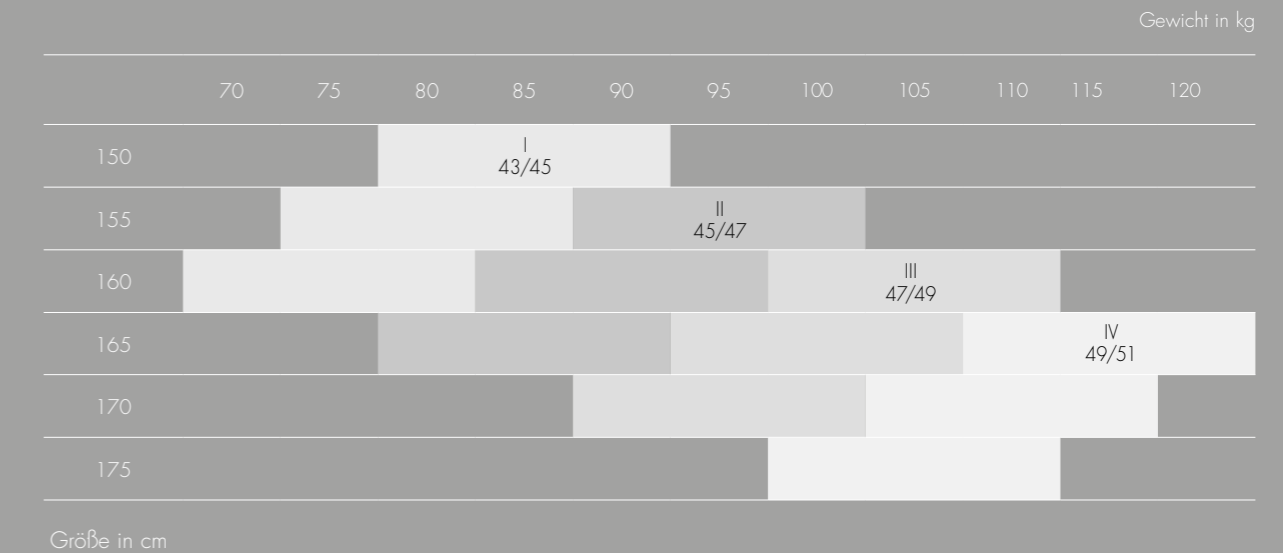

Komfortgrößen

SIE BENÖTIGEN WEITERE HILFE?

Gerne unterstützen wir Sie per E-Mail unter: service@kunert.de